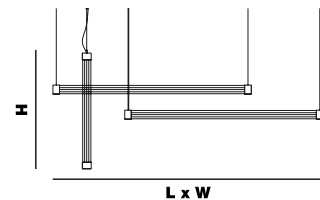

TRAMA S3

L x W 160 cm x 33 cm | 62,99" x 12,99"
H 76 cm | 29,92"

3 - 360° neon flex 55,8W - 3000°K - 24 Vdc - SMD 2835T
6353,6 lm - life time 50.000 hrs - Dimmable: yes

€ 3.340,00