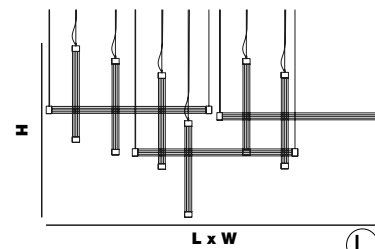

TRAMA S9

L x W 240 cm x 94 cm | 94,48" x 37"
H 114 cm | 44,88"

9 - 360° neon flex 140,5W - 3000°K - 24Vdc - SMD 2835T
16490,4 lm - life time 50.000 hrs - Dimmable: yes

€ 9.420,00