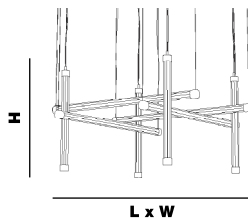

TRAMA S8 GRID

L x W 126 cm x 126 cm | 49,61" x 49,61"
H 76 cm | 29,92"

8 - 360° neon flex 137W - 3000°K - 24 Vdc - SMD 2835T
16068 lm - life time 50.000 hrs - Dimmable: yes

€ 8.640,00